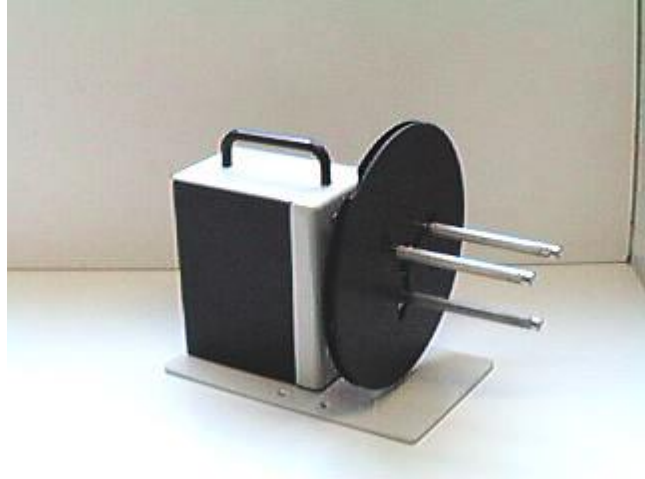

Réenrouleur Economique

MC10

MC11

Le MC-10 est un Réenrouleur économique capable de réenrouler tous types d'étiquettes jusqu'à 115 mm de largeur à une vitesse de 150 mm par seconde sur un diamètre maxi de 203 mm sur un mandrin de 76mm. Quant au MC-11 disposant des mêmes fonctionnalités, ce dernier offre un axe de réenroulement variable de 25mm à 102 MM.

Le MC-10 utilise un brevet unique **Constant Ajustable Torque™** ("CAT"). Un moteur spécifique, spécialement conçu pour le MC -10, lui offre un mode de fonctionnement bidirectionnel (réenrouleur ou dérouleur). Pas de bras de tension, pas de courroie ni embrayage. Juste un moteur surpuissant qui assure un couple de réenroulage constant.

Le résultat est d'une performance inégalée, particulièrement facile à mettre en œuvre.

Un bouton de réglage de couple permet de choisir la force de réenroulage souhaitée, le MC-10 s'adapte automatiquement à la vitesse de sortie des étiquettes jusqu'à 150 mm/s.

La conception de notre MC-10 entièrement métallique et industrielle lui permet de trouver sa place dans tous les environnements. Ses pieds antidérapants empêchent tout mouvement de l'unité pendant son fonctionnement, sa base métallique de forte épaisseur autorise une fixation rigide pour l'intégrer dans des robots ou automates.